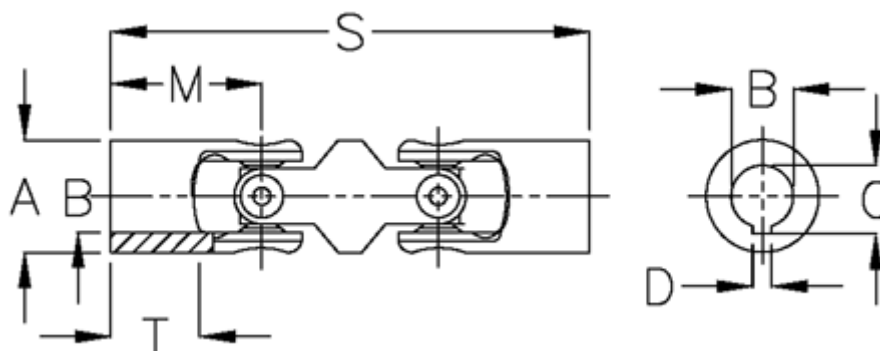

Varenummer: 07625303
Beskrivelse: Dobbelt krydsled med nåleleje
0.625.303

Mål

A	= 25
B H7	= 16
C	= 18.3
D	= 5
M	= 37
MD max. Nm	= 20
s	= 104
T	= 22